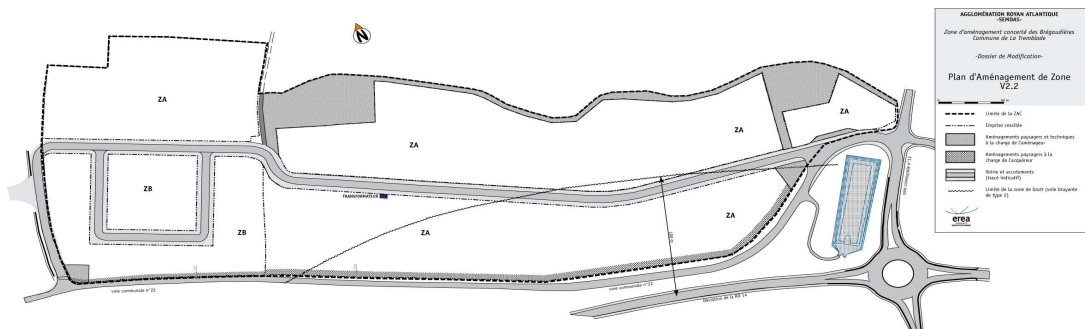

Extension en cours du Parc d'activités « des Brégaudières » sur 1,7 ha (petites parcelles entre 500 et 1000 m²) à la vente à La Tremblade

Etat de la commercialisation : il reste 6 parcelles disponibles : n° 22, 26, 27, 32, 35 et 39 à 30 € HT / m²

Plan parcellaire

Plan de composition de la seconde phase (projet)

eRea page 3 - ZAC des Brégaudières - Dossier de modification - Rapport de présentation - décembre 2007

Plan de situation

Pour connaître les conditions de vente et les terrains disponibles (plan de situation, de vente, Cahier des Charges, règlement), veuillez vous rapprocher de la SEMDAS – La Rochelle Tél. : 05 46 31 71 61.