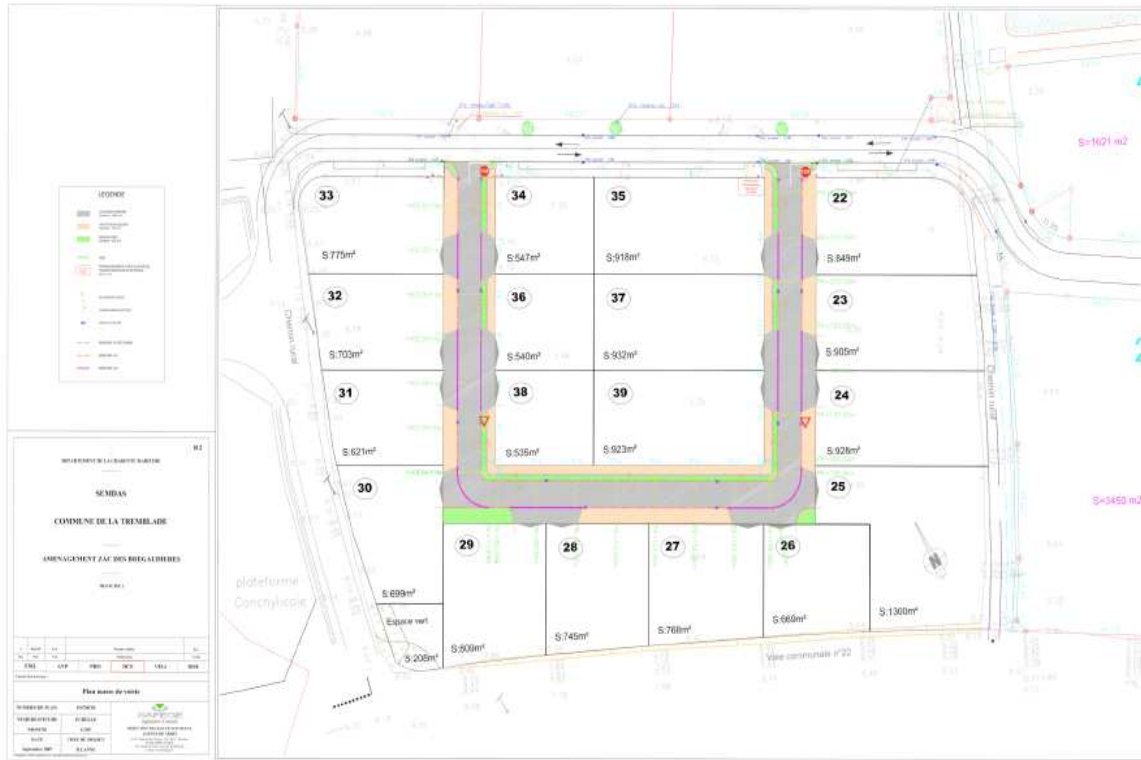

Extension en cours du Parc d'activités « des Brégaudières » sur 1,7 ha (petites parcelles entre 500 et 1000 m²) à la vente à La Tremblade

Etat de la commercialisation : il reste 6 parcelles disponibles : n° 22, 26, 27, 32, 35 et 39 à 30 € HT / m²

Plan parcellaire

Plan de composition de la seconde phase (projet)

eRea page 3 - ZAC des Brégaudières - Dossier de modification - Rapport de présentation - décembre 2007

Plan de situation

Pour connaître les conditions de vente et les terrains disponibles (plan de situation, de vente, Cahier des Charges, règlement), veuillez vous rapprocher de la SEMDAS – La Rochelle Tél. : 05 46 31 71 61.